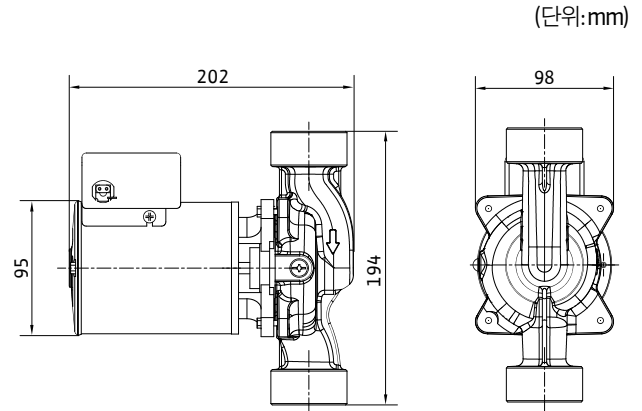

간편한 설치

플렌지 타입에서 유니온 타입으로 변경되어 손쉬운 설치가능

폭 넓은 배관 호환성

플렉시블 호스 (25mm, 32mm) & PVC 배관 (25mm, 32mm)

*32mm 배관은 가스켓 추가구입 필요

용도

- 수족관, 빗집 해수 순환용
- 양만장, 양식장 해수 순환용

제품 설치 영상

특장점

- 기존 Flange type 체결방식에서 Union type으로 개선하여 극대화된 설치 편의성
- 높아진 설치 호환성(25, 32mm 배관 설치 가능)
- 경쟁사비교 동일 출력대비 높은 Performance
- 수중이 아닌 육상에 설치하여 수족관 활용 면적 증대

성능곡선도

외형치수

특성표

모델명	전원	출력 (W)	최대양정 (m)	양수량 (l/min)	구경 (mm, inch)	중량 (kg)
PH-K043MU	단상 220V 60Hz	40	5	45(Ht=3m)	25, 32* (1", 1 1/4")	5