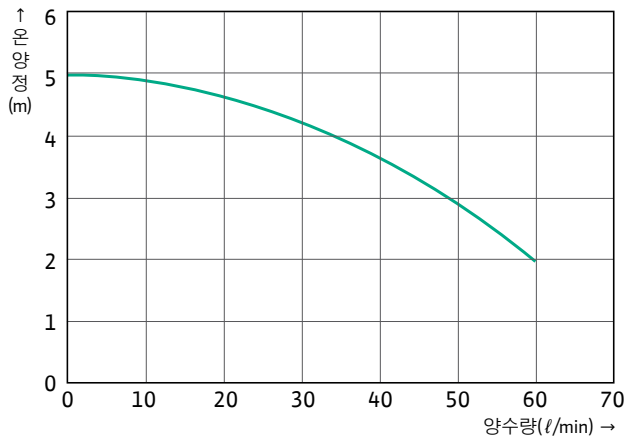

특장점

- 기존 Flange type 체결방식에서 Union type으로 개선하여 극대화된 설치 편의성
- 높아진 설치 호환성(25, 32mm 배관 설치 가능)
- 경쟁사비교 동일 출력대비 높은 Performance
- 수중이 아닌 육상에 설치하여 수족관 활용 면적 증대

성능곡선도

외형치수

특성표

모델명	전원	출력 (W)	최대양정 (m)	양수량 (l/min)	구경 (mm, inch)	중량 (kg)
PH-K043MU	단상 220V 60Hz	40	5	45(Ht=3m)	25, 32* (1", 1 1/4")	5