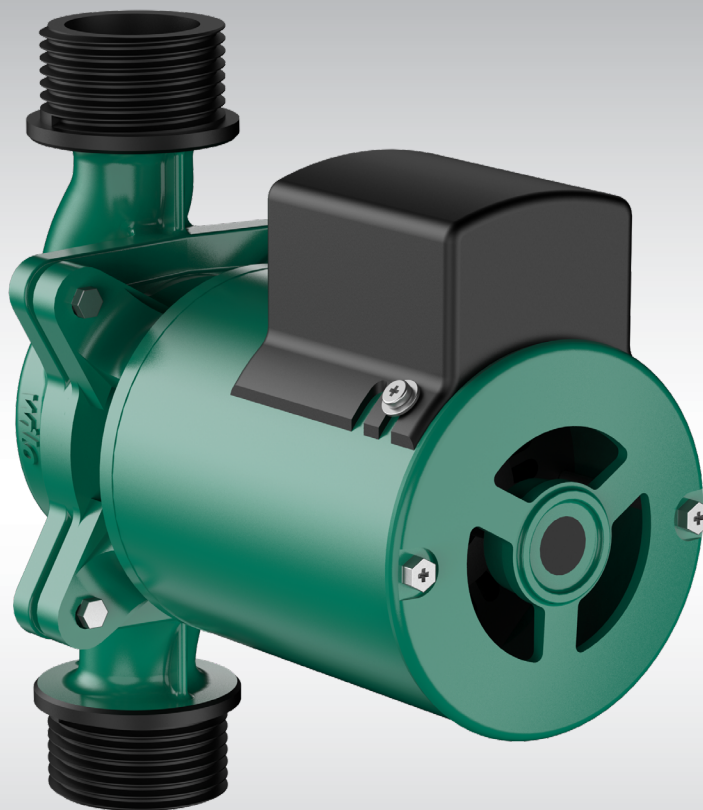

Pioneering for You

wilo

Product brochure

Wilo-PH-K043MU

간편하게 설치하는 해수 순환용 펌프

윌로펌프(주)

Wilo-PH-K043MU

간편하게 설치하는 해수 순환용 펌프

간편한 설치

플렌지 타입에서 유니온 타입으로 변경되어 손쉬운 설치가능

폭 넓은 배관 호환성

플렉시블 호스 (25mm, 32mm) & PVC 배관 (25mm, 32mm)

*32mm 배관은 가스켓 추가구입 필요

용도

- 수족관, 빗집 해수 순환용
- 양만장, 양식장 해수 순환용

제품 설치 영상

특장점

- 기존 Flange type 체결방식에서 Union type으로 개선하여 극대화된 설치 편의성
- 높아진 설치 호환성(25, 32mm 배관 설치 가능)
- 경쟁사비교 동일 출력대비 높은 Performance
- 수중이 아닌 육상에 설치하여 수족관 활용 면적 증대

성능곡선도

외형치수

특성표

모델명	전원	출력 (W)	최대양정 (m)	양수량 (l/min)	구경 (mm, inch)	중량 (kg)
PH-K043MU	단상 220V 60Hz	40	5	45(Ht=3m)	25, 32* (1", 1 1/4")	5