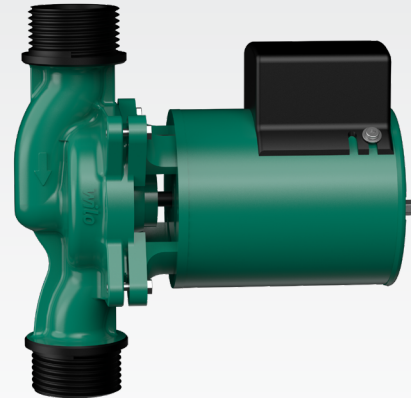

Pioneering for You

wilo

Product brochure

Wilo-PH-K043MU

간편하게 설치하는 해수 순환용 펌프

윌로펌프(주)

Wilo-PH-K043MU

간편하게 설치하는 해수 순환용 펌프

간편한 설치

플렌지 타입에서 유니온 타입으로 변경되어 손쉬운 설치가능

폭 넓은 배관 호환성

플렉시블 호스 (25mm, 32mm) & PVC 배관 (25mm, 32mm)

*32mm 배관은 가스켓 추가구입 필요

용도

- 수족관, 빗집 해수 순환용
- 양만장, 양식장 해수 순환용

제품 설치 영상

특장점

- 기존 Flange type 체결방식에서 Union type으로 개선하여 극대화된 설치 편의성
- 높아진 설치 호환성(25, 32mm 배관 설치 가능)
- 경쟁사비교 동일 출력대비 높은 Performance
- 수중이 아닌 육상에 설치하여 수족관 활용 면적 증대

성능곡선도

외형치수

특성표

모델명	전원	출력 (W)	최대양정 (m)	양수량 (l/min)	구경 (mm, inch)	중량 (kg)
PH-K043MU	단상 220V 60Hz	40	5	45(Ht=3m)	25, 32* (1", 1 1/4")	5