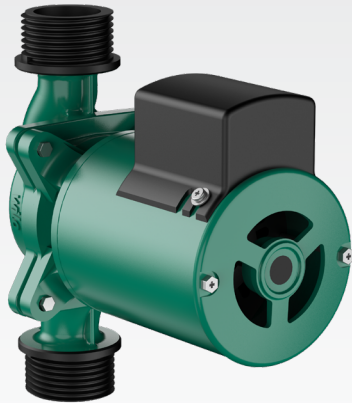

Pioneering for You

wilo

Product brochure

Wilo-PH-K043MU

간편하게 설치하는 해수 순환용 펌프

윌로펌프(주)

Wilo-PH-K043MU

간편하게 설치하는 해수 순환용 펌프

간편한 설치

플렌지 타입에서 유니온 타입으로 변경되어 손쉬운 설치가능

폭 넓은 배관 호환성

플렉시블 호스 (25mm, 32mm) & PVC 배관 (25mm, 32mm)

*32mm 배관은 가스켓 추가구입 필요

용도

- 수족관, 빗집 해수 순환용
- 양만장, 양식장 해수 순환용

제품 설치 영상

특장점

- 기존 Flange type 체결방식에서 Union type으로 개선하여 극대화된 설치 편의성
- 높아진 설치 호환성(25, 32mm 배관 설치 가능)
- 경쟁사비교 동일 출력대비 높은 Performance
- 수중이 아닌 육상에 설치하여 수족관 활용 면적 증대

성능곡선도

외형치수

특성표

모델명	전원	출력 (W)	최대양정 (m)	양수량 (l/min)	구경 (mm, inch)	중량 (kg)
PH-K043MU	단상 220V 60Hz	40	5	45(Ht=3m)	25, 32* (1", 1 1/4")	5