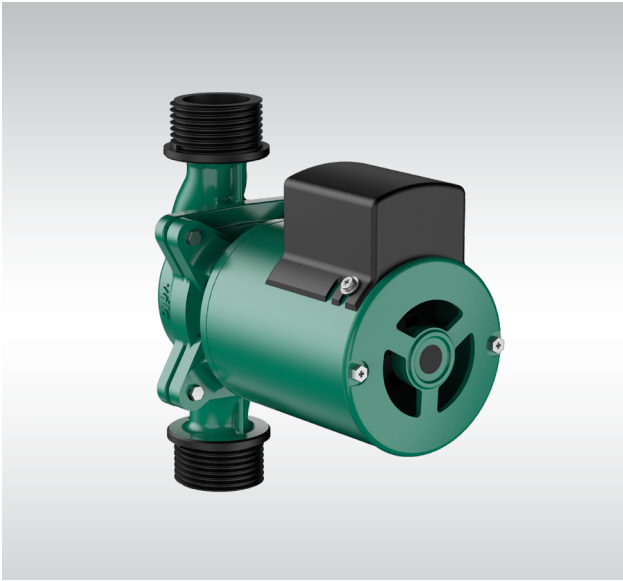

Pioneering for You

wilo

Product brochure

Wilo-PH-K043MU

간편하게 설치하는 해수 순환용 펌프

윌로펌프(주)

Wilo-PH-K043MU

간편하게 설치하는 해수 순환용 펌프

간편한 설치

플렌지 타입에서 유니온 타입으로 변경되어 손쉬운 설치가능

폭 넓은 배관 호환성

플렉시블 호스 (25mm, 32mm) & PVC 배관 (25mm, 32mm)

*32mm 배관은 가스켓 추가구입 필요

용도

- 수족관, 빗집 해수 순환용
- 양만장, 양식장 해수 순환용

제품 설치 영상

특장점

- 기존 Flange type 체결방식에서 Union type으로 개선하여 극대화된 설치 편의성
- 높아진 설치 호환성(25, 32mm 배관 설치 가능)
- 경쟁사비교 동일 출력대비 높은 Performance
- 수중이 아닌 육상에 설치하여 수족관 활용 면적 증대

성능곡선도

외형치수

특성표

모델명	전원	출력 (W)	최대양정 (m)	양수량 (l/min)	구경 (mm, inch)	중량 (kg)
PH-K043MU	단상 220V 60Hz	40	5	45(Ht=3m)	25, 32* (1", 1 1/4")	5