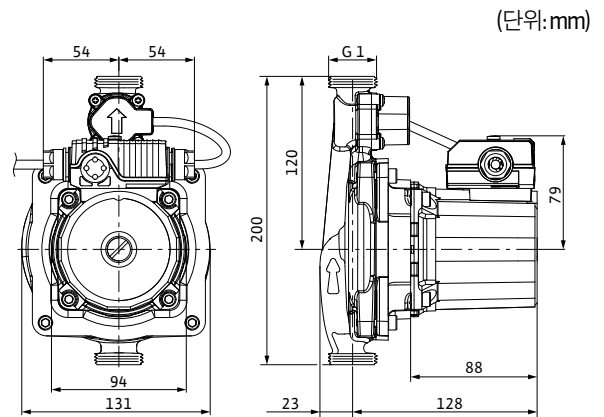

성능곡선도

외형치수

특성표

모델명	전원	출력 (W)	최대양정 (m)	최대양수량 (l/min)	구경 (mm, inch)	최대 허용 압력 (bar)	중량(kg)
PB-BOOST FIRST 15/12	단상 220/230V 60Hz	175	12	45	15(1/2")	10	4.5

Pioneering for You

wilo

WILO SE
Wilopark 1
D-44263 Dortmund
Germany
wilo.com