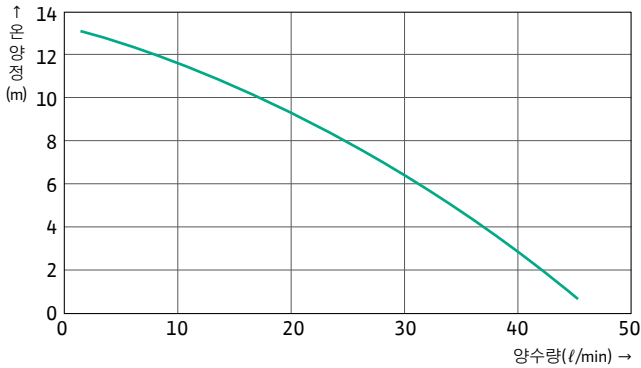

성능곡선도

외형치수

특성표

모델명	전원	출력 (W)	최대양정 (m)	최대양수량 (l/min)	구경 (mm, inch)	최대 허용 압력 (bar)	중량(kg)
PB-BOOST FIRST 15/12	단상 220/230V 60Hz	175	12	45	15(1/2")	10	4.5

Pioneering for You

wilo

WILO SE
Wilopark 1
D-44263 Dortmund
Germany
wilo.com