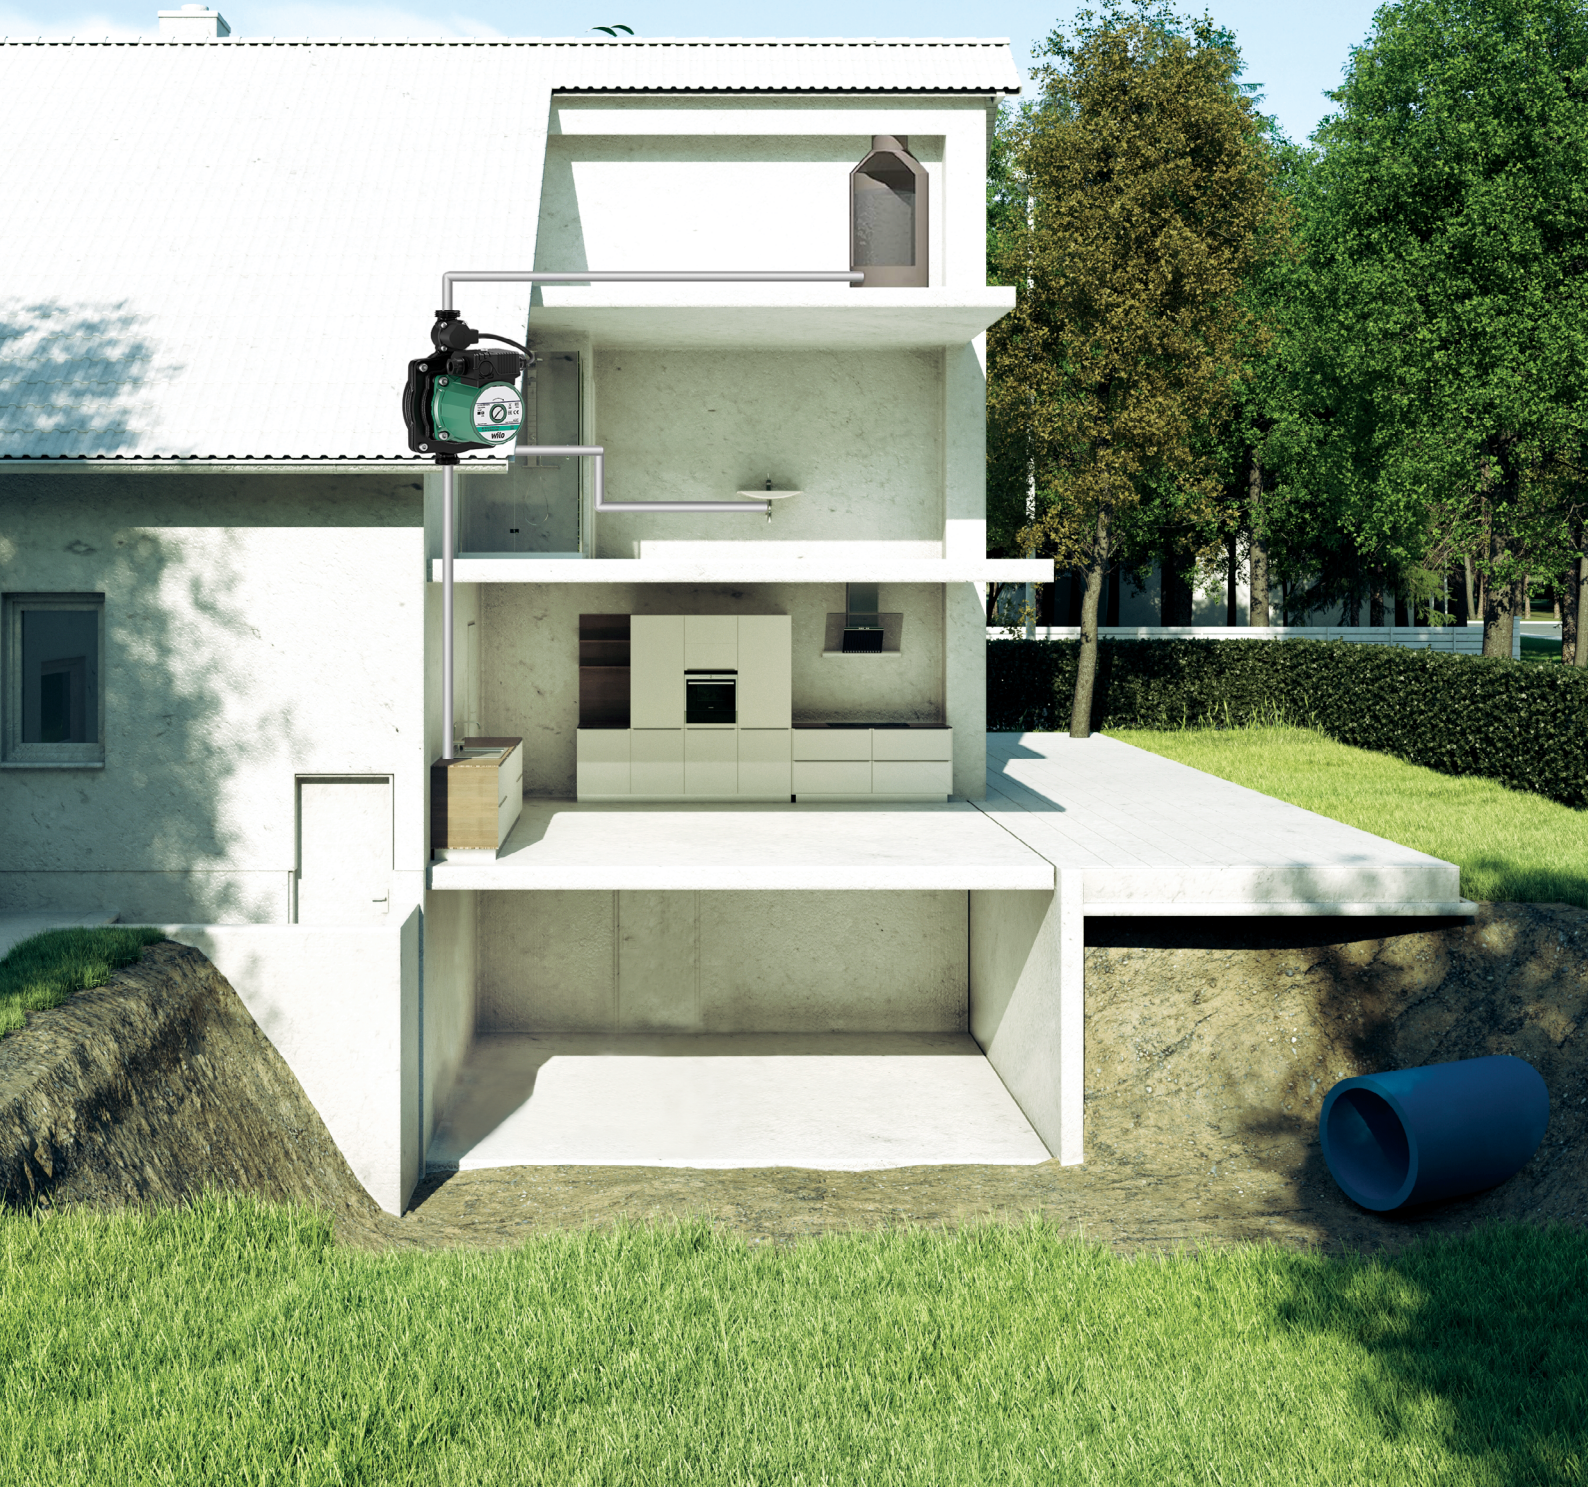

Pioneering for You

wilo

Product brochure

Wilo-PB BOOST FIRST

조용하고 안정적인 급수 가압 펌프

윌로펌프(주)

조용하고 안정적인 Wilo-PB BOOST FIRST

Wilo-PB BOOST FIRST는 조용하고 안정적으로 물을 사용할 수 있도록 해주는 가압펌프입니다.

물 사용량을 아주 섬세하게 감지하는 유량스위치와 자동 제어를 통해 소비 전력을 줄일 수 있습니다.

제품 페이지
바로가기

용도

- 주택 및 빌라 등 소형 빌딩의 급수 가압용
- 고층 저수압 지역 가압

특장점

- 수냉식 모터 적용으로 팬이 없어 최저 소음 실현 (43dB이하)
- 고감도 유량 스위치 및 자동 제어로 낮은 전력 소비 및 정압 운전
- 최대 90°C 이하 온수 사용 가능
- 완벽 밀봉 캔드 타입 모터 적용으로 누수 없는 안전한 사용
- 간편한 교체를 위한 컴팩트한 디자인 설계
- 자동 운전 및 플러그인 타입으로 간편한 기동