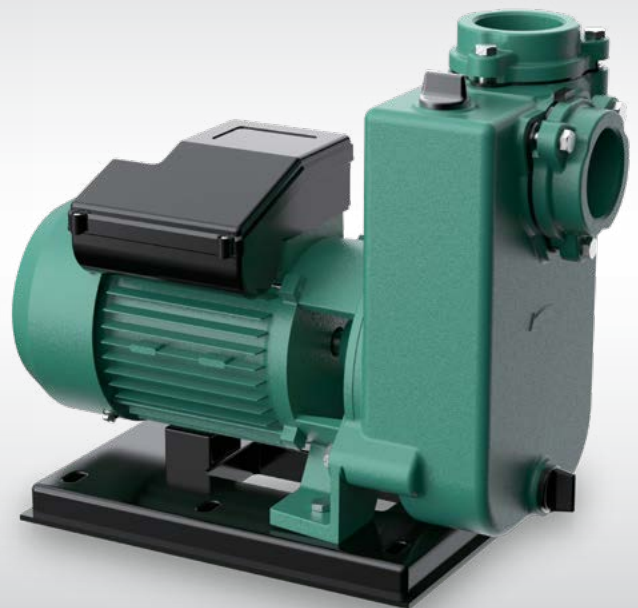

# Wilo-PU-E651M & E951M

뛰어난 성능과 합리적인 가격의 농공업용 펌프

# 뛰어난 성능과 합리적인 가격의 농공업용 펌프 Wilo-PU-E651M & E951M

농사에 있어서 물은 가장 중요한 요소입니다.

농·공업 용수에 대한 고민을 Wilo PU-E 시리즈로 해결하세요.

Wilo의 PU-E 시리즈는 기존 펌프 대비 합리적인 가격으로

강력한 성능을 내는 농업용 펌프입니다.

뛰어난 모터 효율 및 내구성  
구리 권선 사용하여 알루미늄 권선 대비  
뛰어난 모터 효율 및 내구성

풍부한 물 공급  
최대양수량 350l/min

부품 호환성  
기존 제품 부품과 호환

독일+한국의 기술력  
독일 Wilo의 기술력으로  
Wilo 펌프 부산 공장에서 생산

PU-E651M

PU-E951M