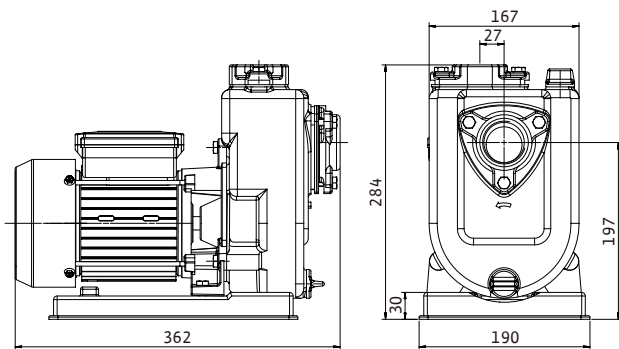

## 외형치수

PU-E651M

(단위:mm)

PU-E951M

(단위:mm)