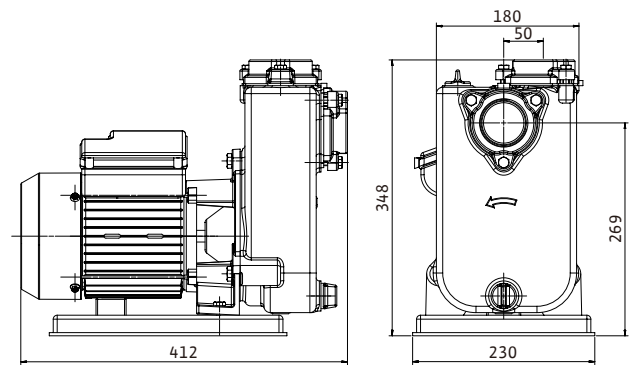

## 외형치수

PU-E651M

(단위:mm)

PU-E951M

(단위:mm)

## 특성표

모델명	전원	출력 (W)	온양정 (m)	최대흡상 (m)	양수량 (l/min)	최대양수량 (l/min)	구경 (mm, inch)	중량 (kg)
PU-E651M	단상 220V 60Hz	650	16	8	180 (온양정 7m 일 때)	270	40 (1 1/2")	18.5
PU-E951M		950	20.5	8.5	265 (온양정 8m 일 때)	350	50 (2")	27