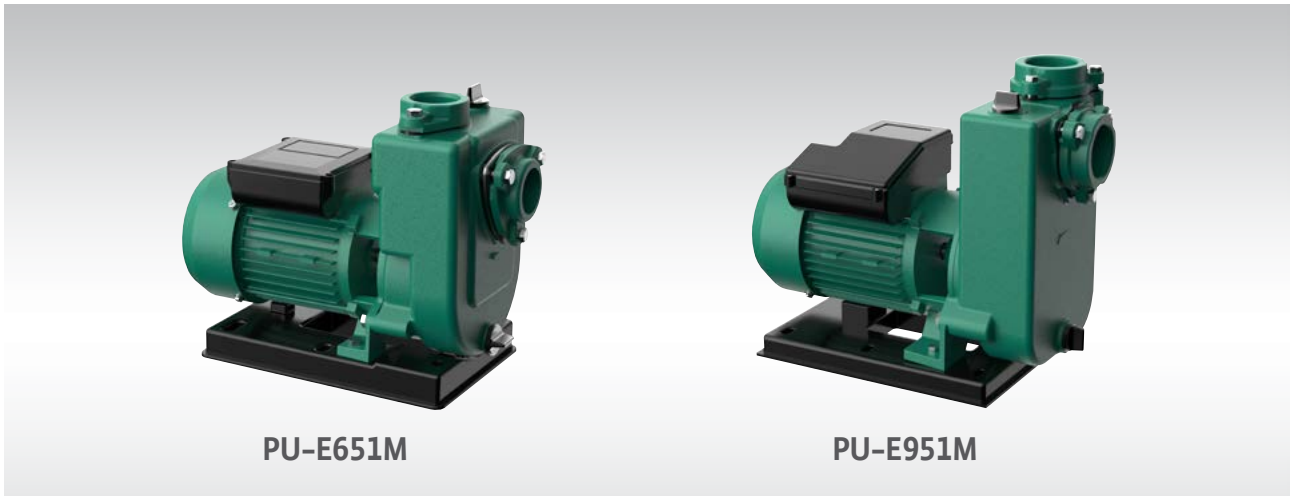

# Wilo-PU-E651M & E951M

뛰어난 성능과 합리적인 가격의 농공업용 펌프

# 뛰어난 성능과 합리적인 가격의 농공업용 펌프 Wilo-PU-E651M & E951M

농사에 있어서 물은 가장 중요한 요소입니다.

농·공업 용수에 대한 고민을 Wilo PU-E 시리즈로 해결하세요.

Wilo의 PU-E 시리즈는 기존 펌프 대비 합리적인 가격으로

강력한 성능을 내는 농업용 펌프입니다.

뛰어난 모터 효율 및 내구성  
구리 권선 사용하여 알루미늄 권선 대비  
뛰어난 모터 효율 및 내구성

풍부한 물 공급  
최대양수량 350l/min

부품 호환성  
기존 제품 부품과 호환

독일+한국의 기술력  
독일 Wilo의 기술력으로  
Wilo 펌프 부산 공장에서 생산

PU-E651M

PU-E951M