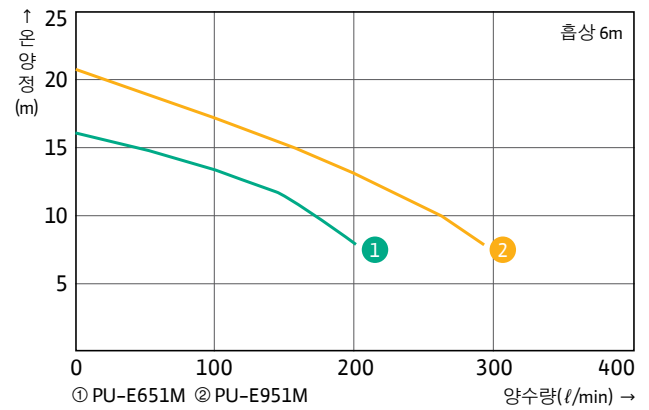

풍부한 물 공급  
최대양수량 350l/min

부품 호환성  
기존 제품 부품과 호환

독일+한국의 기술력  
독일 Wilo의 기술력으로  
Wilo 펌프 부산 공장에서 생산

PU-E651M

PU-E951M

## 성능곡선도